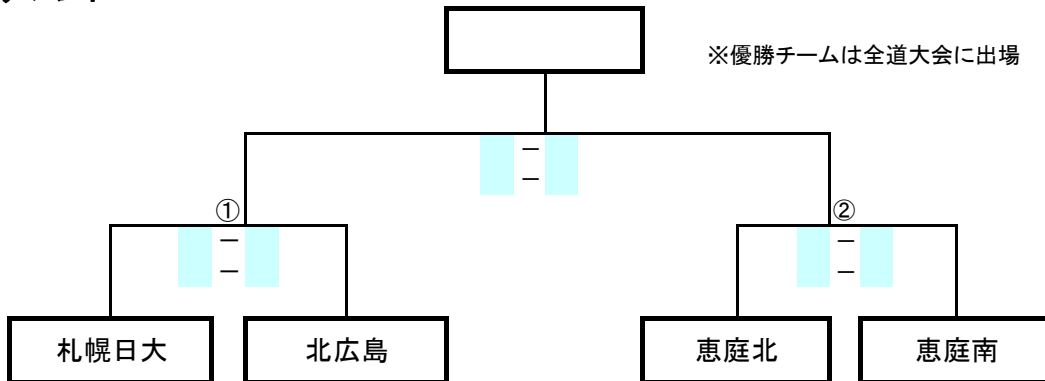

予選Bブロック

会場：千歳臨空公園サッカー場

| チーム名 | 恵庭南 | 北広島 | 千歳 | 勝ち点 | 総得点 | 総失点 | 得失点差 | 順位 |
|------|---|---|--|-----|-----|-----|------|----|
| 恵庭南 |  ③ 2 2 - 0 1 0 - 1 | ① 1 - 0 1 1 - 1 | 6 | 4 | 2 | 2 | 1 | |
| 北広島 | × |  ② 1 0 - 2 2 1 - 0 | △ | 1 | 3 | 4 | -1 | 2 |
| 千歳 | × | △ |  ② 1 0 - 1 2 1 - 1 | 2 | 2 | 2 | 0 | 2 |

※2位・3位は大会規定(高円宮杯道央リーグ上位)によって決定

会場：恵庭桜町公園サッカー場・恵庭陸上競技場

決勝トーナメント

大会日程

| 日 | 曜日 | 会場 | 予選A組① | 時間 | 対戦相手 | 対戦相手 |
|-------|-----|--------|-------|-------|--------|--------|
| 8月19日 | (金) | 千歳臨空公園 | 予選A組① | 10:00 | 札幌日大 | 北広島西 |
| | | | 予選B組① | 12:00 | 恵庭南 | 千歳 |
| | | | 予選A組② | 14:00 | 恵庭北 | 千歳北陽 |
| 8月20日 | (土) | 千歳臨空公園 | 予選A組③ | 10:00 | 札幌日大 | 千歳北陽 |
| | | | 予選B組② | 12:00 | 北広島 | 千歳 |
| | | | 予選A組④ | 14:00 | 北広島西 | 恵庭北 |
| 8月21日 | (日) | 千歳臨空公園 | 予選A組⑤ | 10:00 | 千歳北陽 | 北広島西 |
| | | | 予選B組③ | 12:00 | 恵庭南 | 北広島 |
| | | | 予選A組⑥ | 14:00 | 札幌日大 | 恵庭北 |
| 8月27日 | (土) | 恵庭桜町公園 | 準決勝① | 10:00 | 札幌日大 | 北広島 |
| | | | 準決勝② | 12:00 | 恵庭北 | 恵庭南 |
| 8月28日 | (日) | 恵庭桜町公園 | 決勝 | 10:00 | 準決勝①勝者 | 準決勝②勝者 |